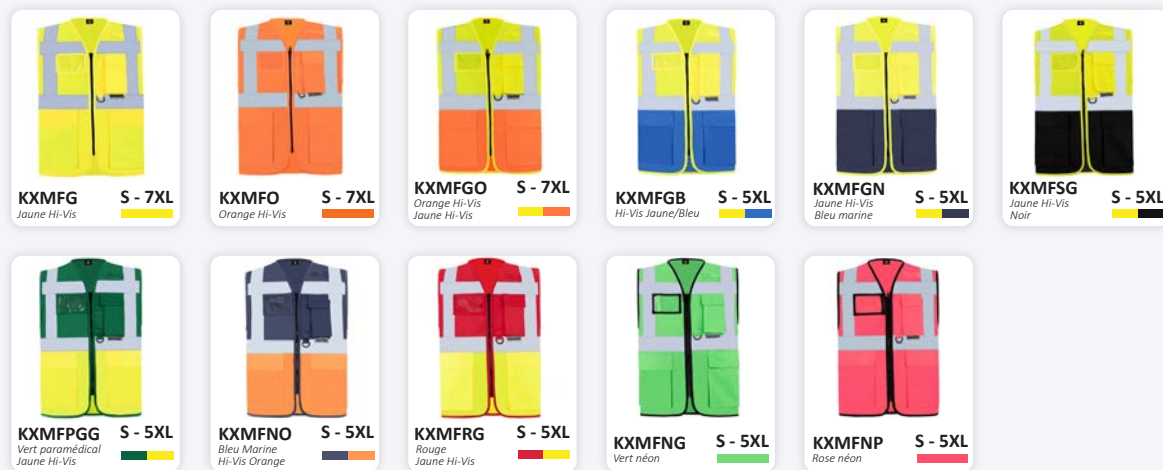

Art. KXMF Gilet de sécurité - Multifonctionnel avec poches - Berlin

Convient pour

Industrie, transport et logistique, événements, construction, administrations publiques, aéroports et sécurité

Gilet multifonctionnel exécutif (EN 17353:2020, Type B3)

Jaune Hi-Vis, Orange Hi-Vis, Jaune Hi-Vis/Orange Hi-Vis, Jaune Hi-Vis/Bleu, Jaune Hi-Vis/Bleu Marine, Jaune Hi-Vis/Noir, Vert paramédical/Jaune Hi-Vis, Bleu Marine/Orange Hi-Vis, Rouge/Jaune Hi-Vis

Gilet de signalisation exécutif (EN 17353:2020, Type AB3)

Vert néon, Rose néon

- Certifié selon la norme EN ISO 20471:2013/A1:2016 (jaune Hi-Vis, orange Hi-Vis et jaune Hi-Vis/ orange Hi-Vis)
- Certifié selon la norme EN 17353:2020 Type AB3 (Vert Néon / Rose Néon)
- Multifonctionnel : poche pour carte d'identité, poche pour smartphone, porte-stylo et porte-clés
- Deux poches avec fermeture auto-agrippante, fermeture à glissière continue à l'avant
- Quatre bandes réfléchissantes de 5 cm de large
- Une sur la poitrine, une autour du corps et deux sur les épaules
- Fermeture à glissière continue à l'avant

Tableau des tailles

**(Uniquement pour les couleurs jaune Hi-Vis, orange Hi-Vis et jaune Hi-Vis/ orange Hi-Vis)*

Taille	S	M	L	XL	XXL	3XL	4XL	5XL	6XL*	7XL*
Largeur	50 cm	54 cm	58 cm	62 cm	67 cm	70 cm	74 cm	78 cm	84 cm	90 cm
Hauteur	60 cm	63 cm	66 cm	68 cm	70 cm	71 cm	73 cm	75 cm	77 cm	80 cm