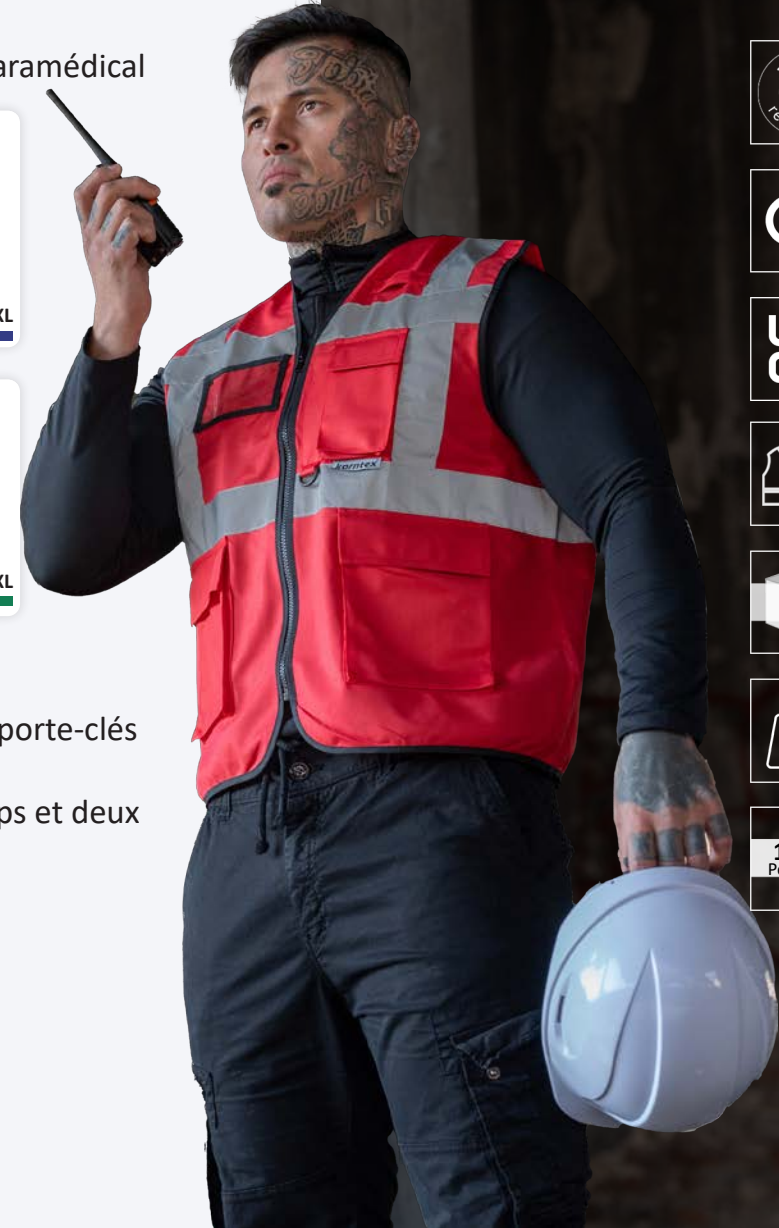

Art. KXMF Gilet de sécurité - Multifonctionnel avec poches - Berlin

Convient pour

Industrie, transport et logistique, événements, construction, administrations publiques, aéroports et sécurité

Gilet multifonctionnel exécutif (EN 17353:2020, Type B3)

Blanc, Noir, Bleu ciel, Bleu, Bleu marine, Rouge, Magenta, Violet, Vert lime, Vert, Vert paramédical

- Certifié selon la norme EN 17353:2020 Type B3
- Multifonctionnel : poche pour carte d'identité, poche pour smartphone, porte-stylo et porte-clés
- Deux poches avec fermeture auto-agrippante, fermeture éclair continue à l'avant
- Quatre bandes réfléchissantes de 5 cm de large : une sur la poitrine, une autour du corps et deux sur les épaules
- Fermeture éclair continue à l'avant

Tableau des tailles

**(uniquement pour les couleurs rouge, vert et vert)*

Taille	S	M	L	XL	XXL	3XL	4XL	5XL	6XL*	7XL*
Largeur	50 cm	54 cm	58 cm	62 cm	67 cm	70 cm	74 cm	78 cm	84 cm	90 cm
Hauteur	60 cm	63 cm	66 cm	68 cm	70 cm	71 cm	73 cm	75 cm	77 cm	80 cm